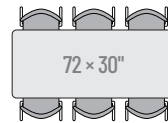

RECTANGLE TABLES

MODEL	W	D	H
43-2221-Axxx	54"	20"	32"-42"
43-2221-Bxxx	54"	20"	21"-31"

43-2222-Axxx	60"	20"	32"-42"
43-2222-Bxxx	60"	20"	21"-31"

43-2226-Axxx	48"	24"	32"-42"
43-2226-Bxxx	48"	24"	21"-31"

43-2225-Axxx	54"	24"	32"-42"
43-2225-Bxxx	54"	24"	21"-31"

43-2228-Axxx	60"	24"	32"-42"
43-2228-Bxxx	60"	24"	21"-31"

43-2230-Axxx	72"	24"	32"-42"
43-2230-Bxxx	72"	24"	21"-31"

43-2236-Axxx	48"	30"	32"-42"
43-2236-Bxxx	48"	30"	21"-31"

MODEL	W	D	H
43-2237-Axxx	60"	30"	32"-42"
43-2237-Bxxx	60"	30"	21"-31"

43-2238-Axxx	72"	30"	32"-42"
43-2238-Bxxx	72"	30"	21"-31"

43-2246-Axxx	48"	36"	32"-42"
43-2246-Bxxx	48"	36"	21"-31"

43-2249-Axxx	54"	36"	32"-42"
43-2249-Bxxx	54"	36"	21"-31"

43-2247-Axxx	60"	36"	32"-42"
43-2247-Bxxx	60"	36"	21"-31"